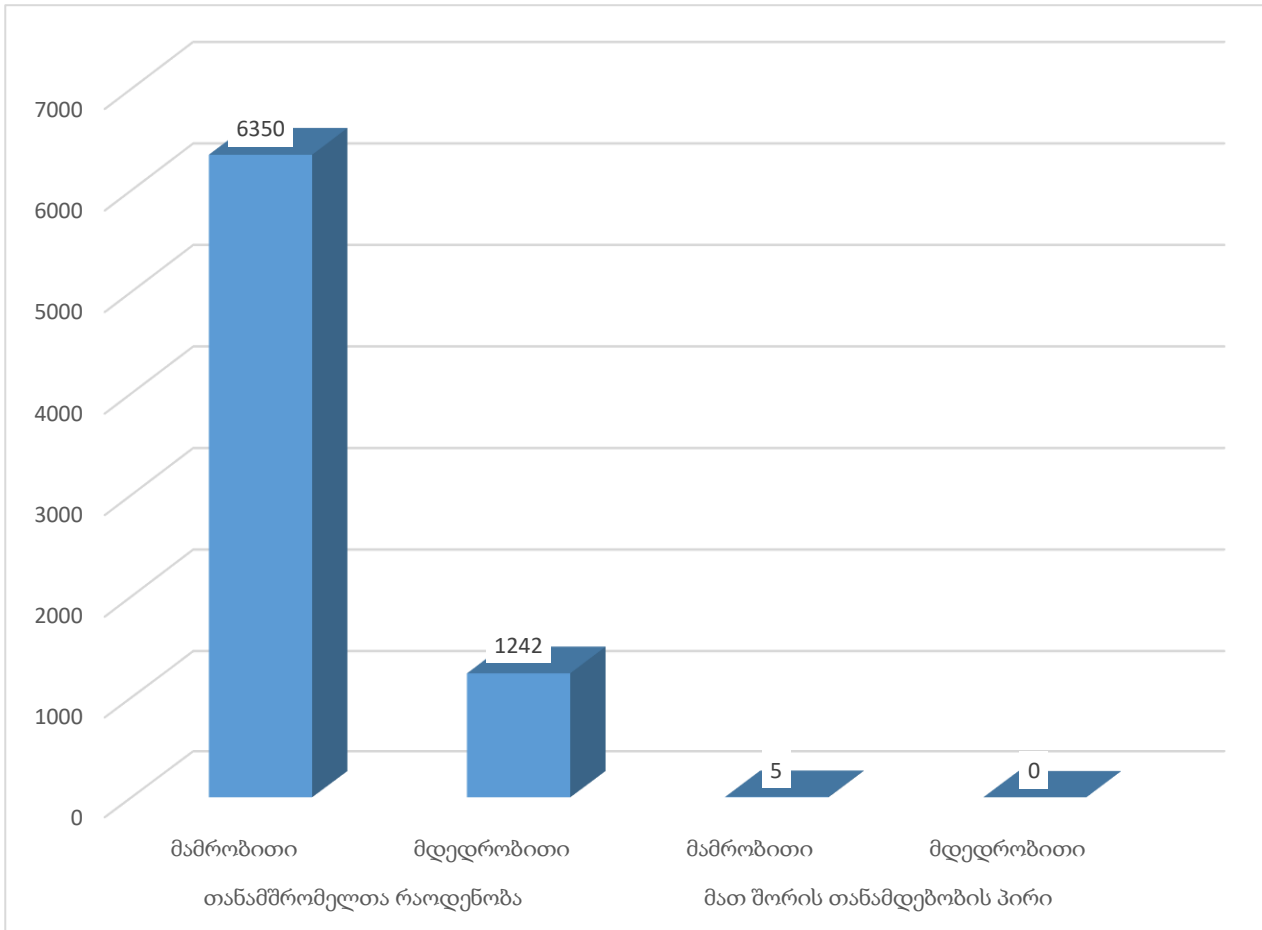

**საქართველოს შინაგან საქმეთა სამინისტროს სსიპ - დაცვის პოლიციის დეპარტამენტის თანამშრომელთა რაოდენობა გენდერულ ჭრილში 2023 წლის III კვარტლის მდგომარეობით**

**შენიშვნა:** "საჯარო სამსახურის შესახებ" საქართველოს კანონის მოქმედება არ ვრცელდება საქართველოს შს სამინისტროს მოსამსახურეებზე, ვინაიდან დასაქმებულ პირთა კატეგორიებს არეგულირებს საქართველოს შს მინისტრის N995 ბრძანება. ზემოაღნიშნულიდან გამომდინარე, დასაქმებულ პირთა მონაცემები დამუშავებულია "კორუფციის წინააღმდეგ ბრძოლის შესახებ" საქართველოს კანონის შესაბამისად.